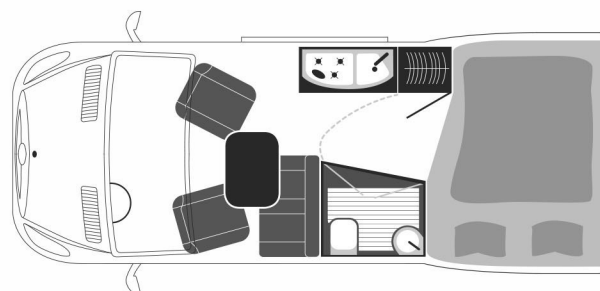

## REGENT S

€

Mit 2,2 CDI Motor, 3,5t, 120kW/163PS 316 CDI, EURO VI, Mercedes

- 66900

Mit 3,0 CDI Motor, 3,5t, 140kW/190PS 319 CDI, EURO VI, Mercedes

40kg 70875

Gesamtlänge 5,93m / Gesamthöhe 2,83m