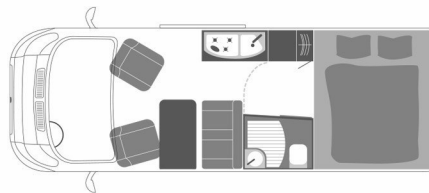

AVANTI C

Gesamtlänge 6,36m / Gesamthöhe 2,89m